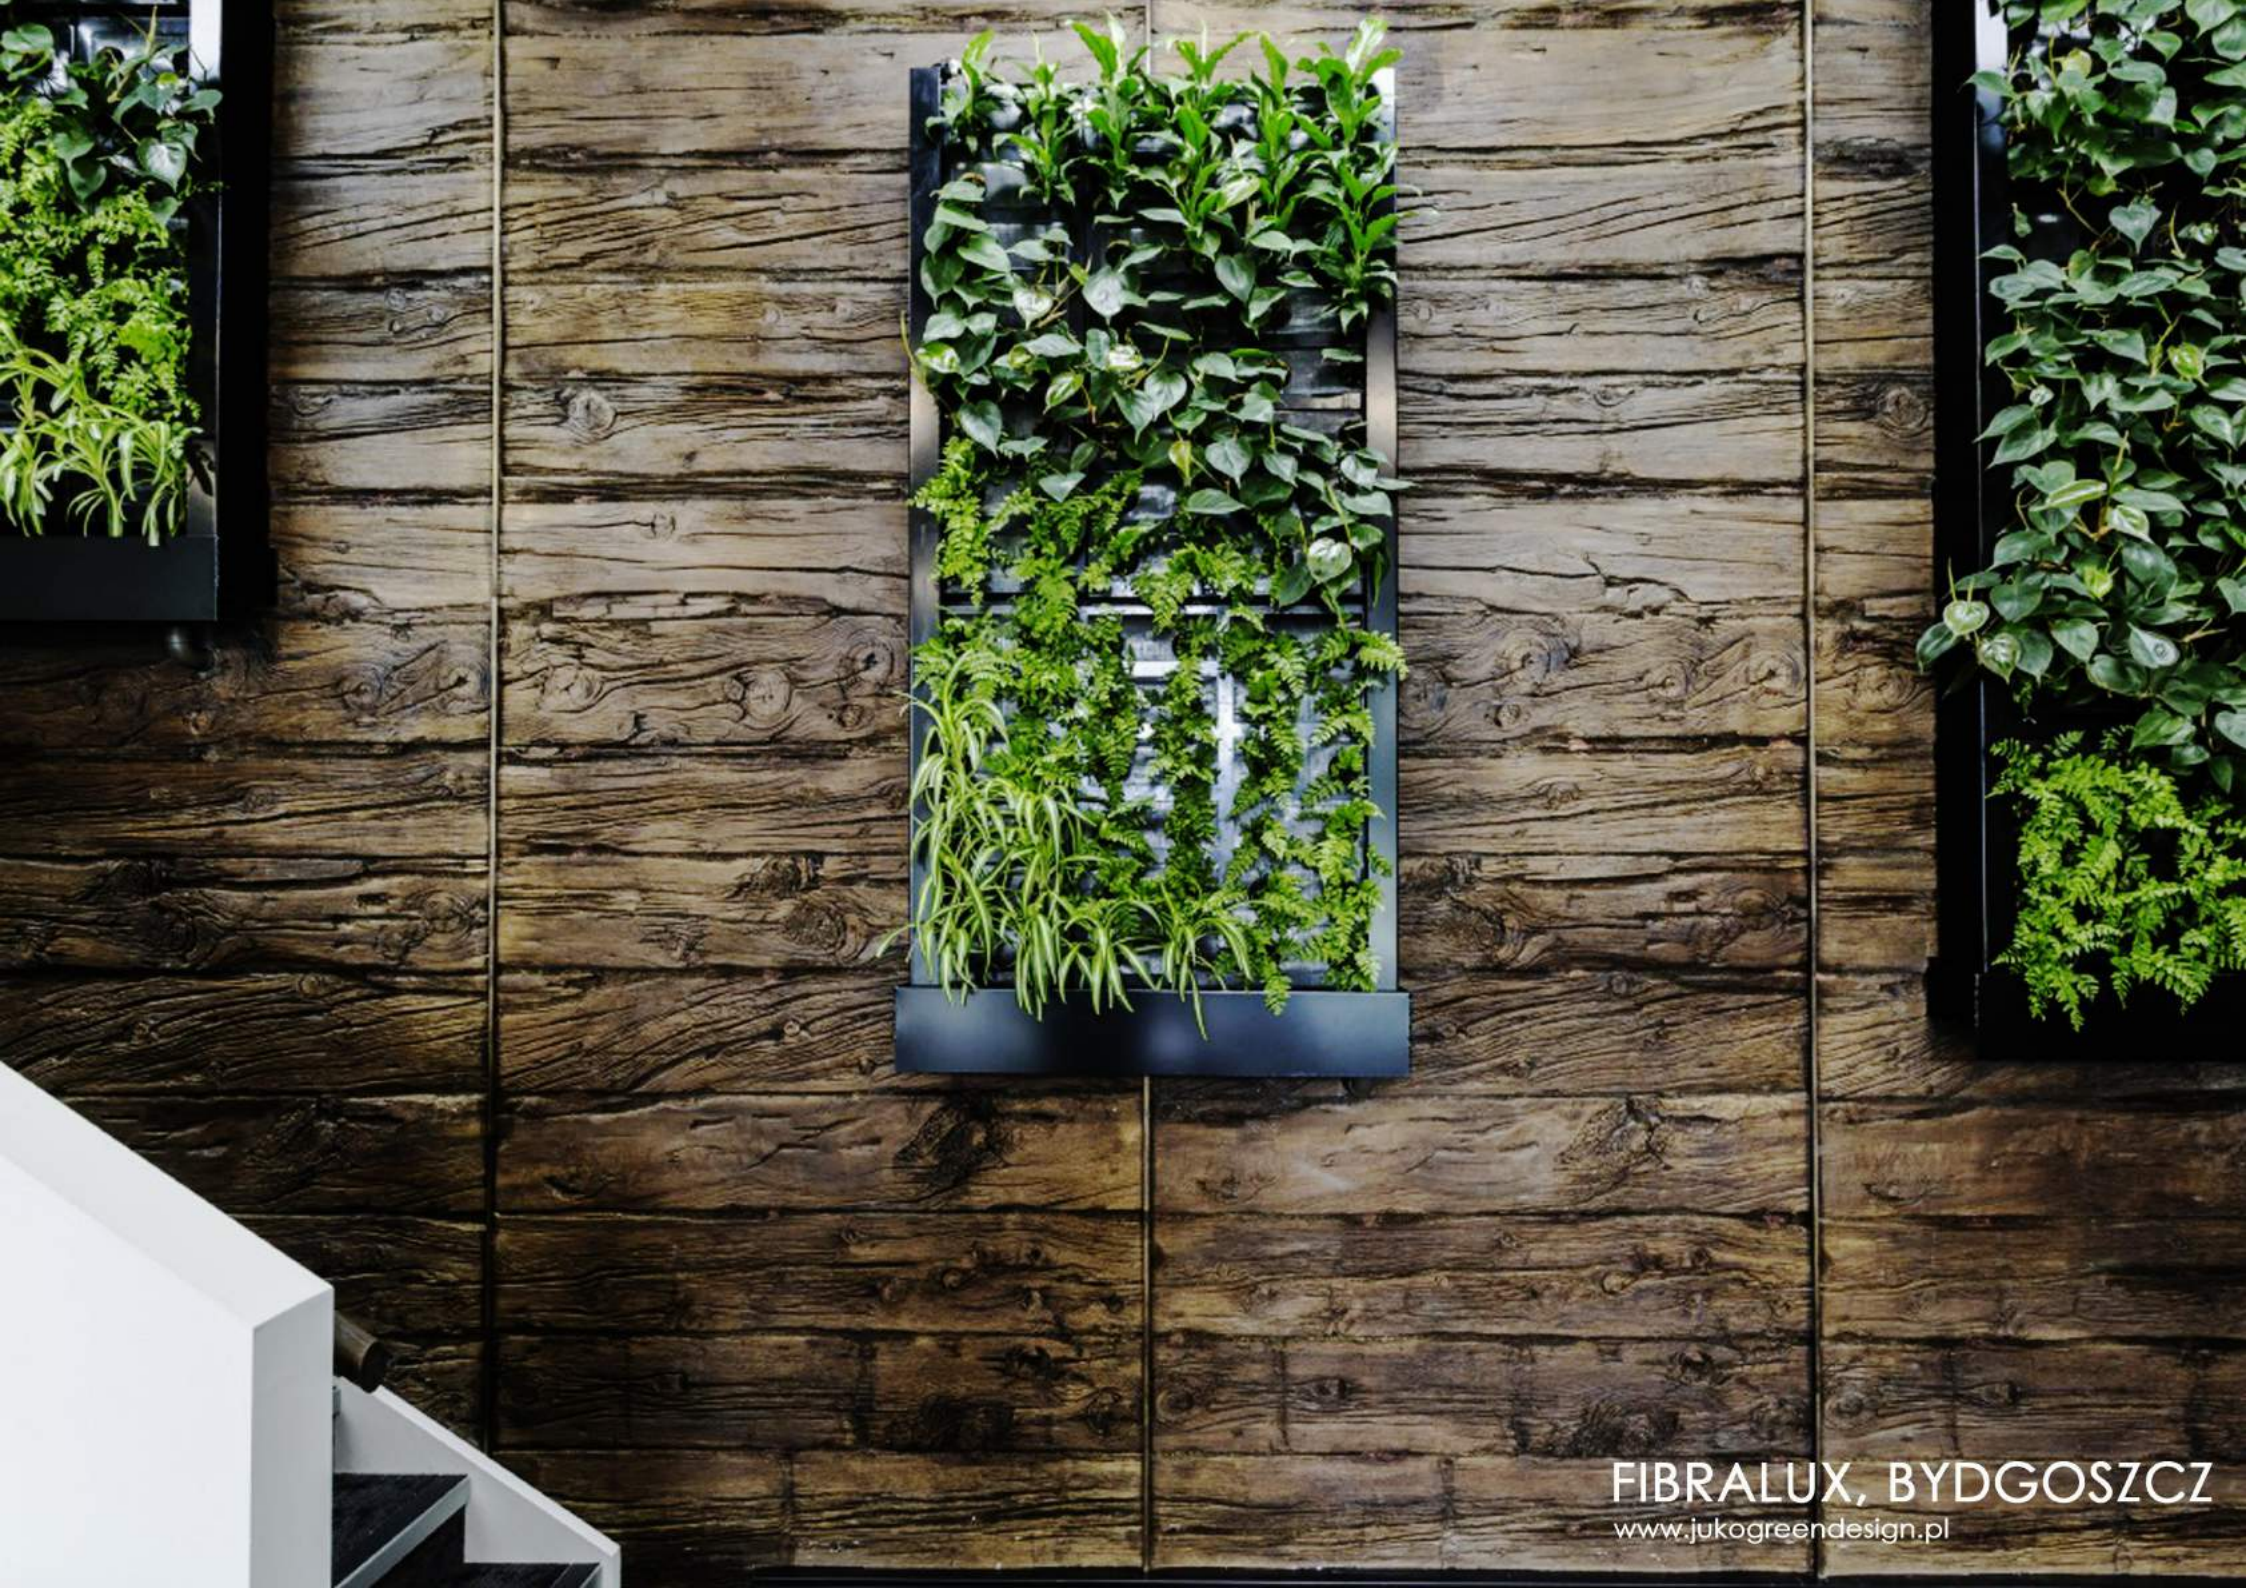

FIBRALUX, BYDGOSZCZ
www.jukogreendesign.pl