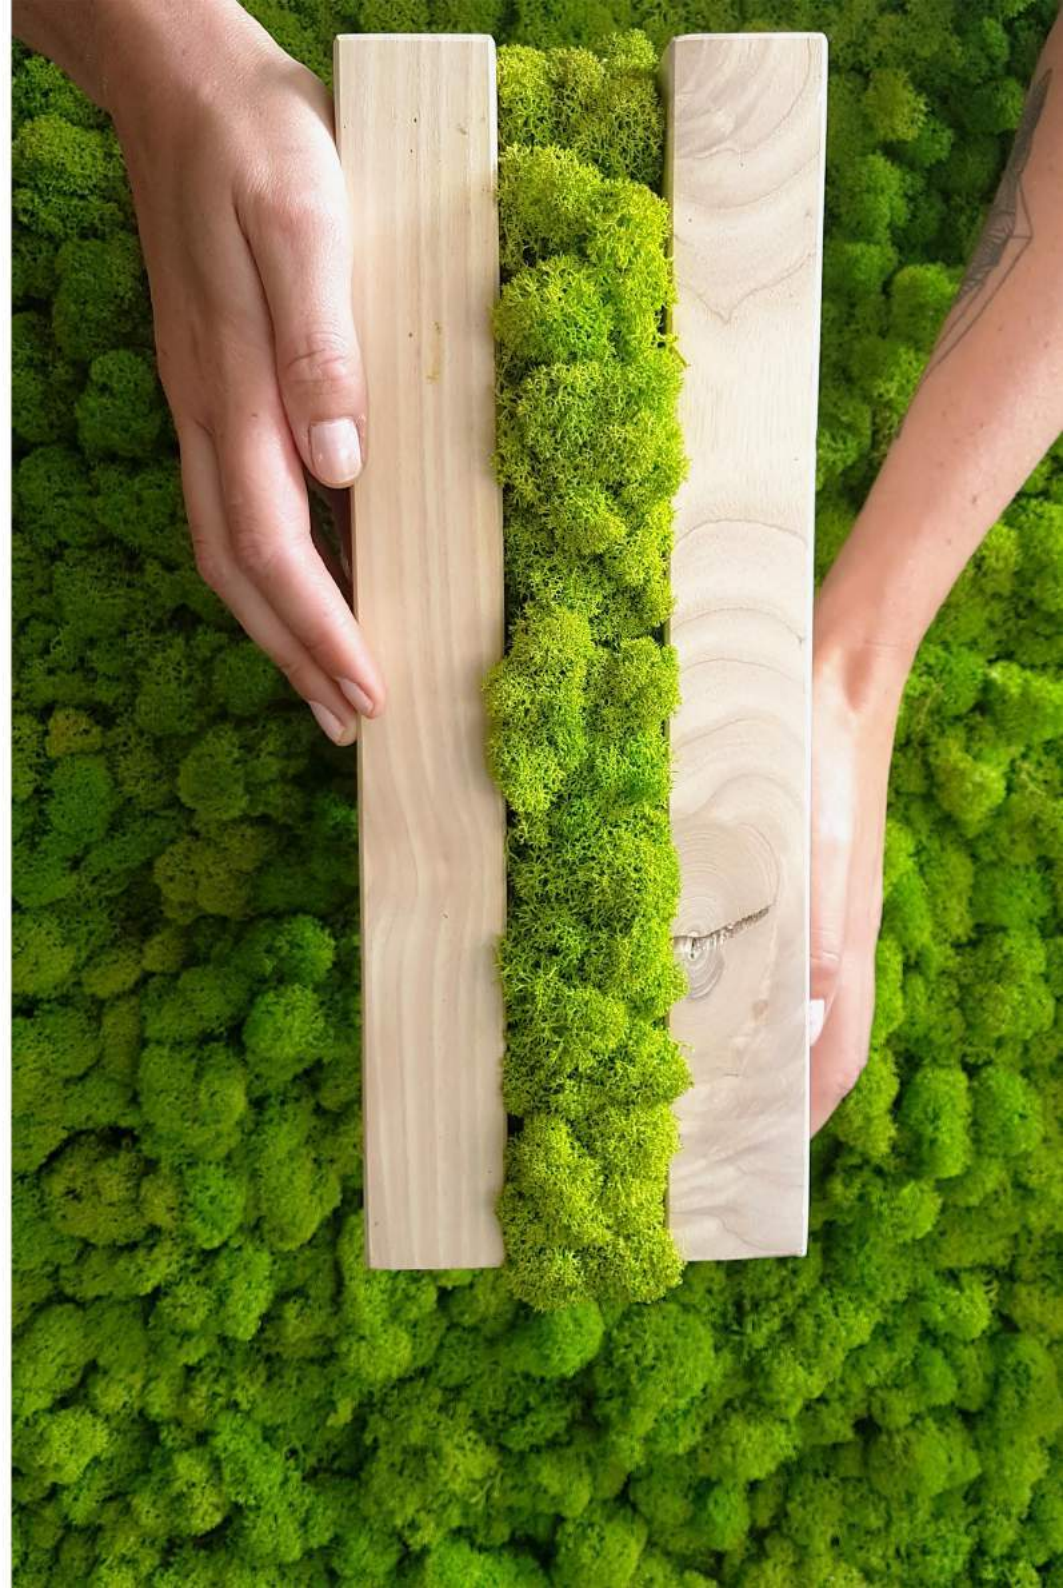

DEKORACYJNE SŁUPKI Z MCHU