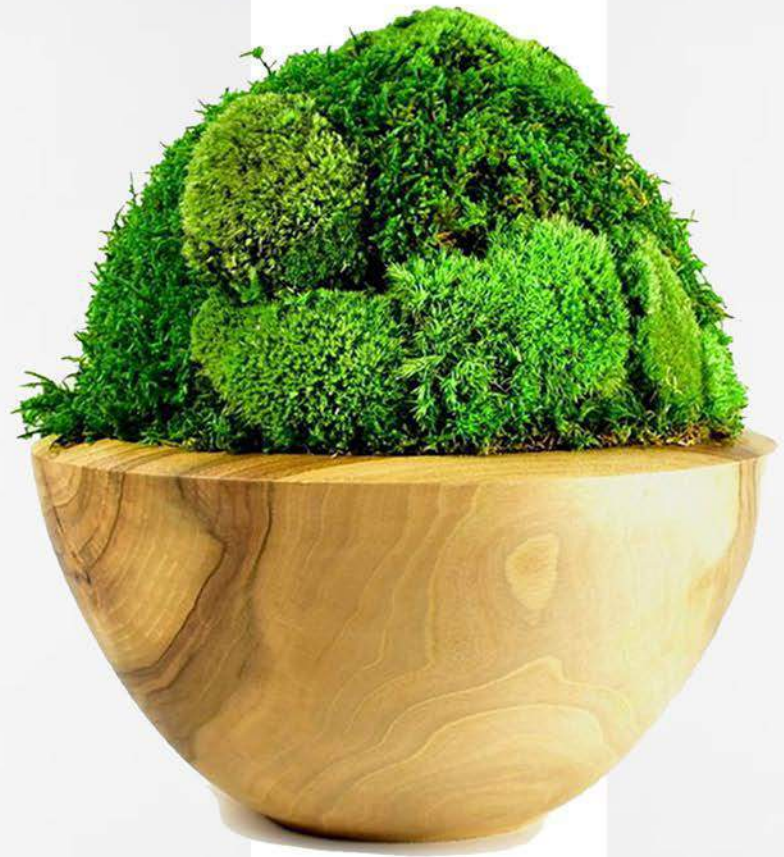

ŚCIANY ZIELONE I OBRAZY Z AUTOMATYCZNYM
SYSTEMEM NAWADNIANIA

ZAPROŚ ZIELEŃ
DO SWOJEGO
WNĘTRZA!

AKCESORIA DEKORACYJNE
ŁĄCZĄCE NATURĘ I NOWOCZESNY
DESIGN W NOWATORSKIE FORMY

MISA DEKORACYJNA
Z MOCHEM
LEŚNYM

MISY DREWNIANE Z MCHEM

DEKORACYJNE SŁUPKI Z MCHU

ZIELONE OBRAZY

OŻYWIĄ KAŻDĄ
PRZESTRZEŃ!

ARANŻACJE ZIELENI

BUSINESS PARK, ZABIERZÓW

www.jukogreendesign.pl

JESTEŚMY MIŁOŚNIKAMI ZIELONYCH WNĘTRZ, DLATEGO CHCIELIBYŚMY ZACHĘCIĆ PAŃSTWA DO STWORZENIA OGRODÓW WERTYKALNYCH Z MCHU ORAZ ROŚLIN W WASZYCH DOMACH I MIEJSCACH PRACY.