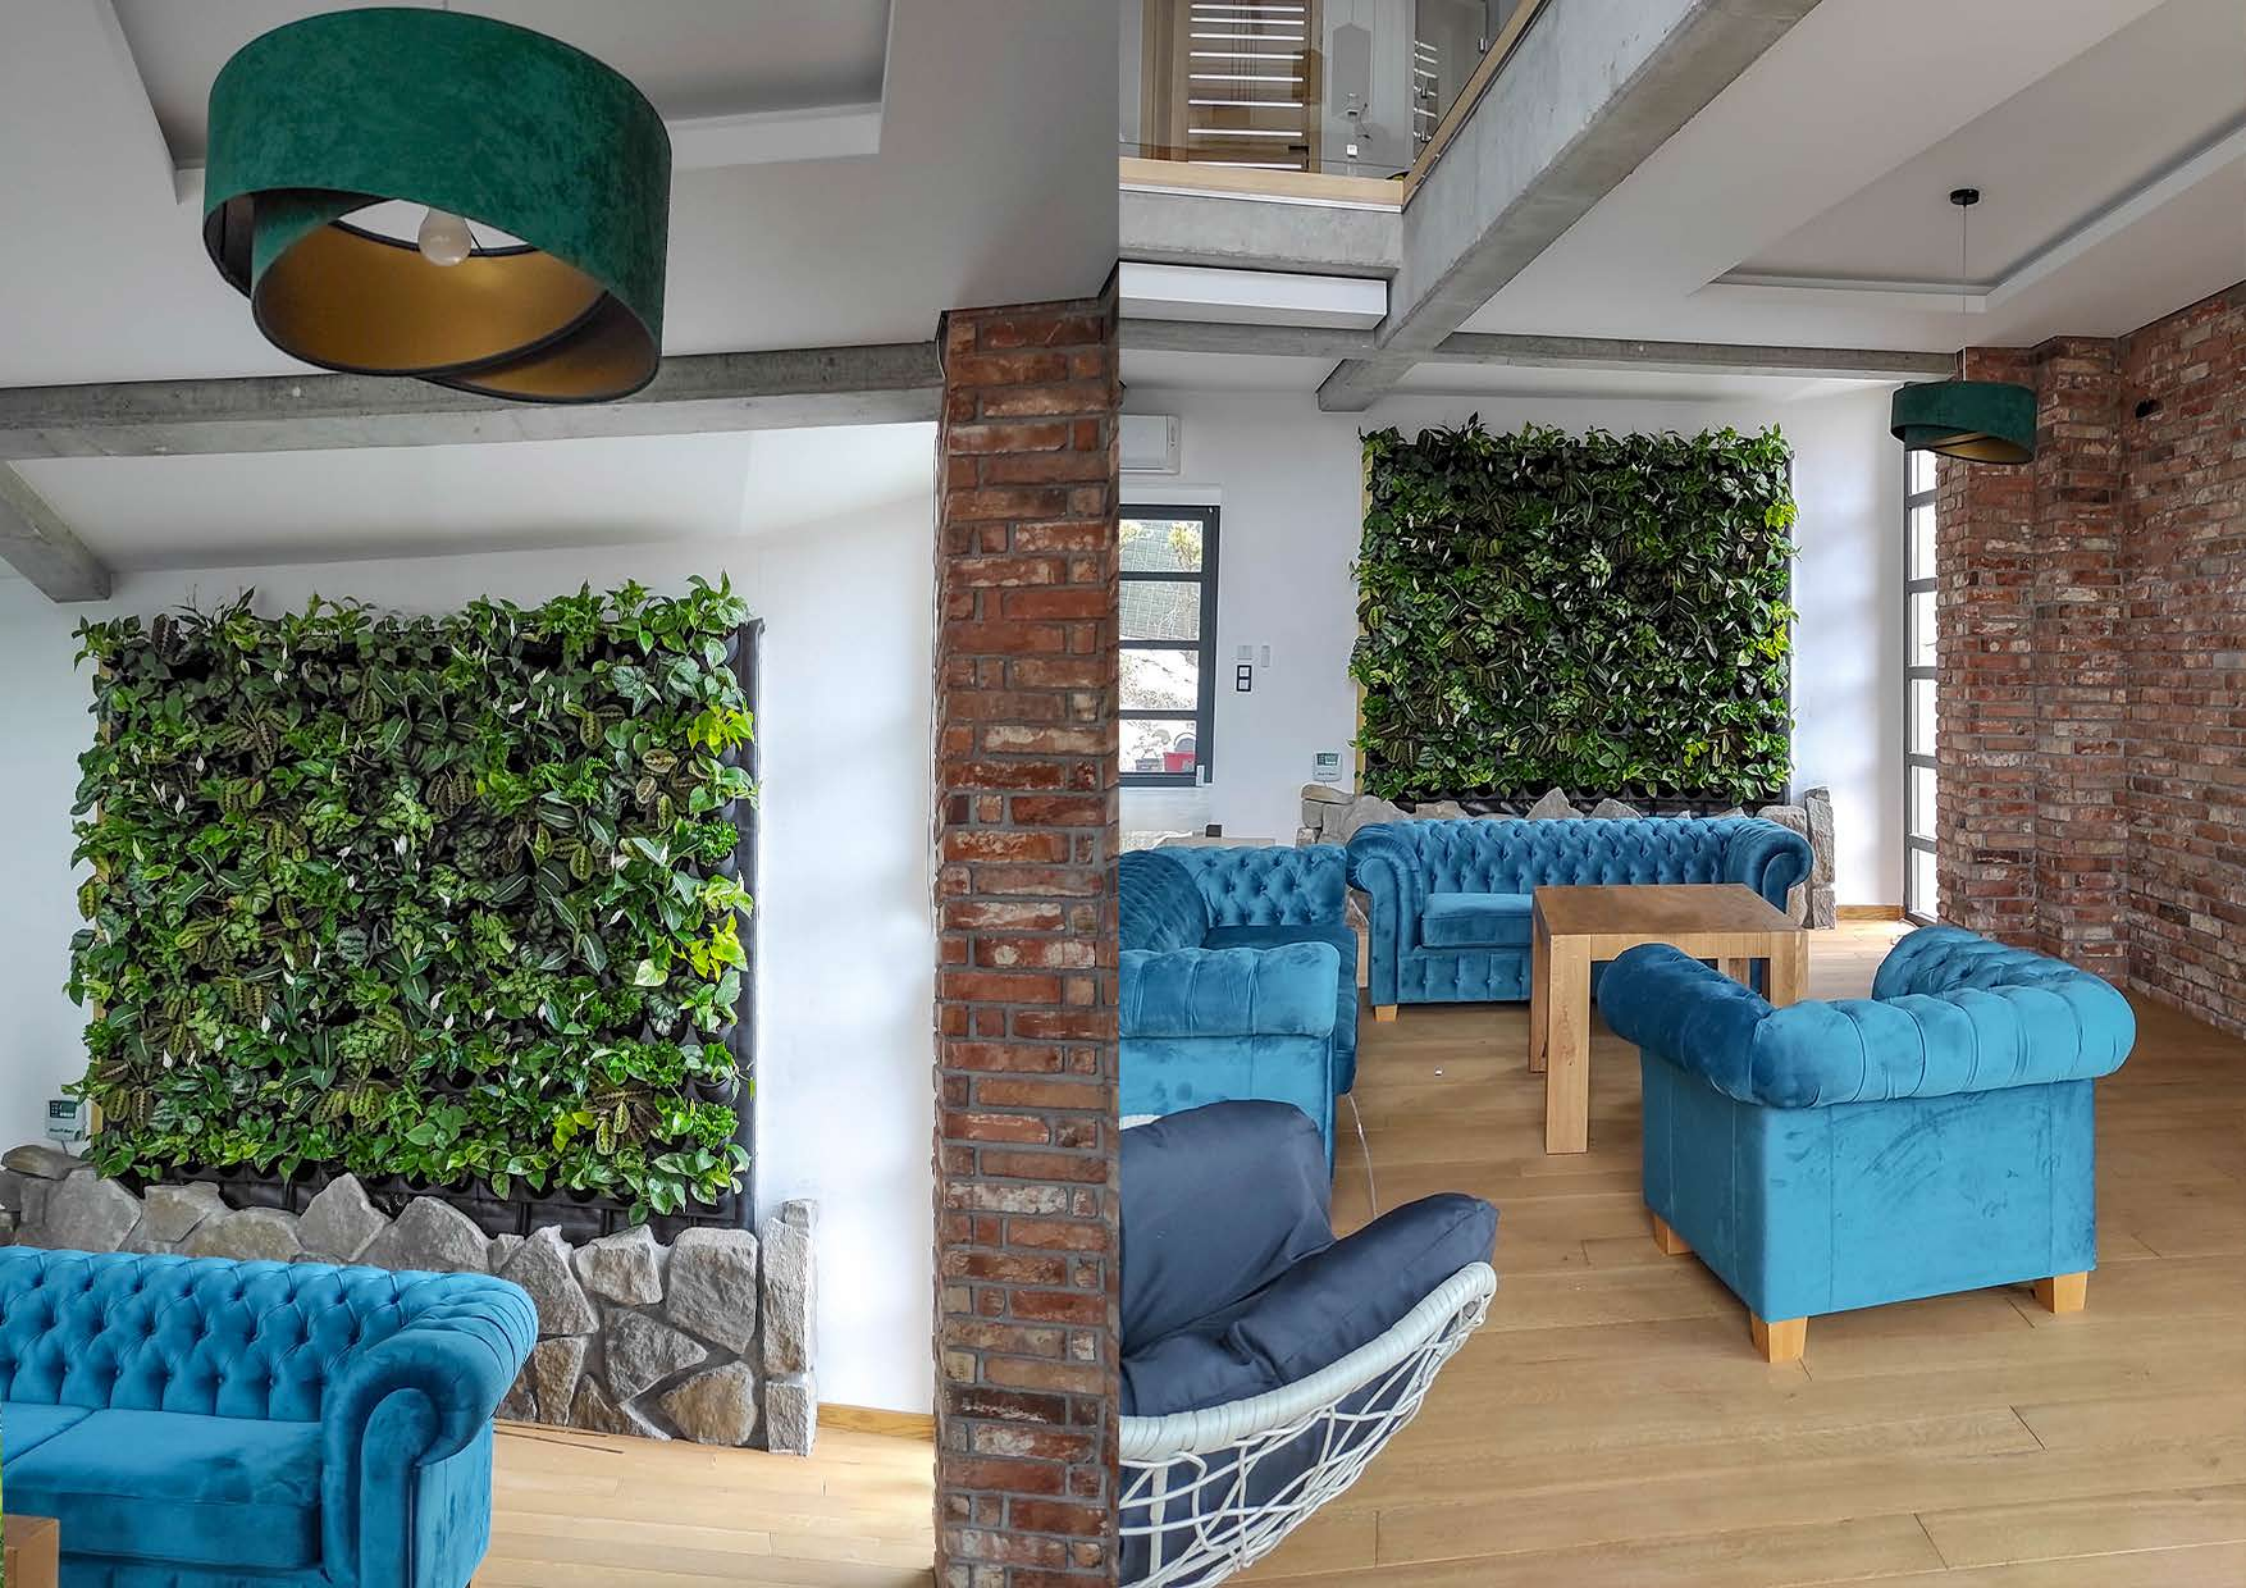

JUKO
green design

ściany z roślin

zielenie we wnętrzach

A vertical garden system is shown, featuring a variety of green plants. On the left, there are broad-leafed plants and a spiky plant. On the right, there is a dense wall of ferns. The garden is positioned next to a dark, reflective water feature that shows the reflection of the plants and the sky. The overall scene is lush and green.

w zielonym otoczeniu jesteśmy
bardziej produktywni

łatwiej jest się
nam skoncentrować

wysoka jakość
indywidualne wykonanie

Świetnie
sprawdzą się w
lobby, gdzie
będą witać
każdego gościa

rośliny utrzymują odpowiednią
wilgotność powietrza

zielona strefa
relaksu jest idealnym
rozwiązaniem w miejscu pracy

WODNA
zielona ściana

zadbajmy o to,
aby w naszym
otoczeniu było
jak najwięcej
NATURY

A woman with dark hair, wearing a black and white striped long-sleeved shirt and blue gloves, is seen from the side, tending to a dense wall of various indoor plants. The plants are lush and green, with some having variegated leaves. The scene is brightly lit, highlighting the textures and colors of the foliage.

ożywią każdy salon

zielona ściana pasuje do każdego wnętrza, niezależnie od jego stylu

ściany mobilne - kawałek zieleni
z możliwością przemieszczania

nasadzenia roślinne
w przestrzeni biurowej

A photograph of a modern interior space. In the foreground, a large, vibrant green palm plant with long, feathery fronds is the central focus. The plant is situated near a large window or glass wall. To the left, a dark, spherical hanging chair is visible, suspended from the ceiling. The background shows a view of a cityscape with buildings and a clear sky. The overall atmosphere is bright and contemporary.